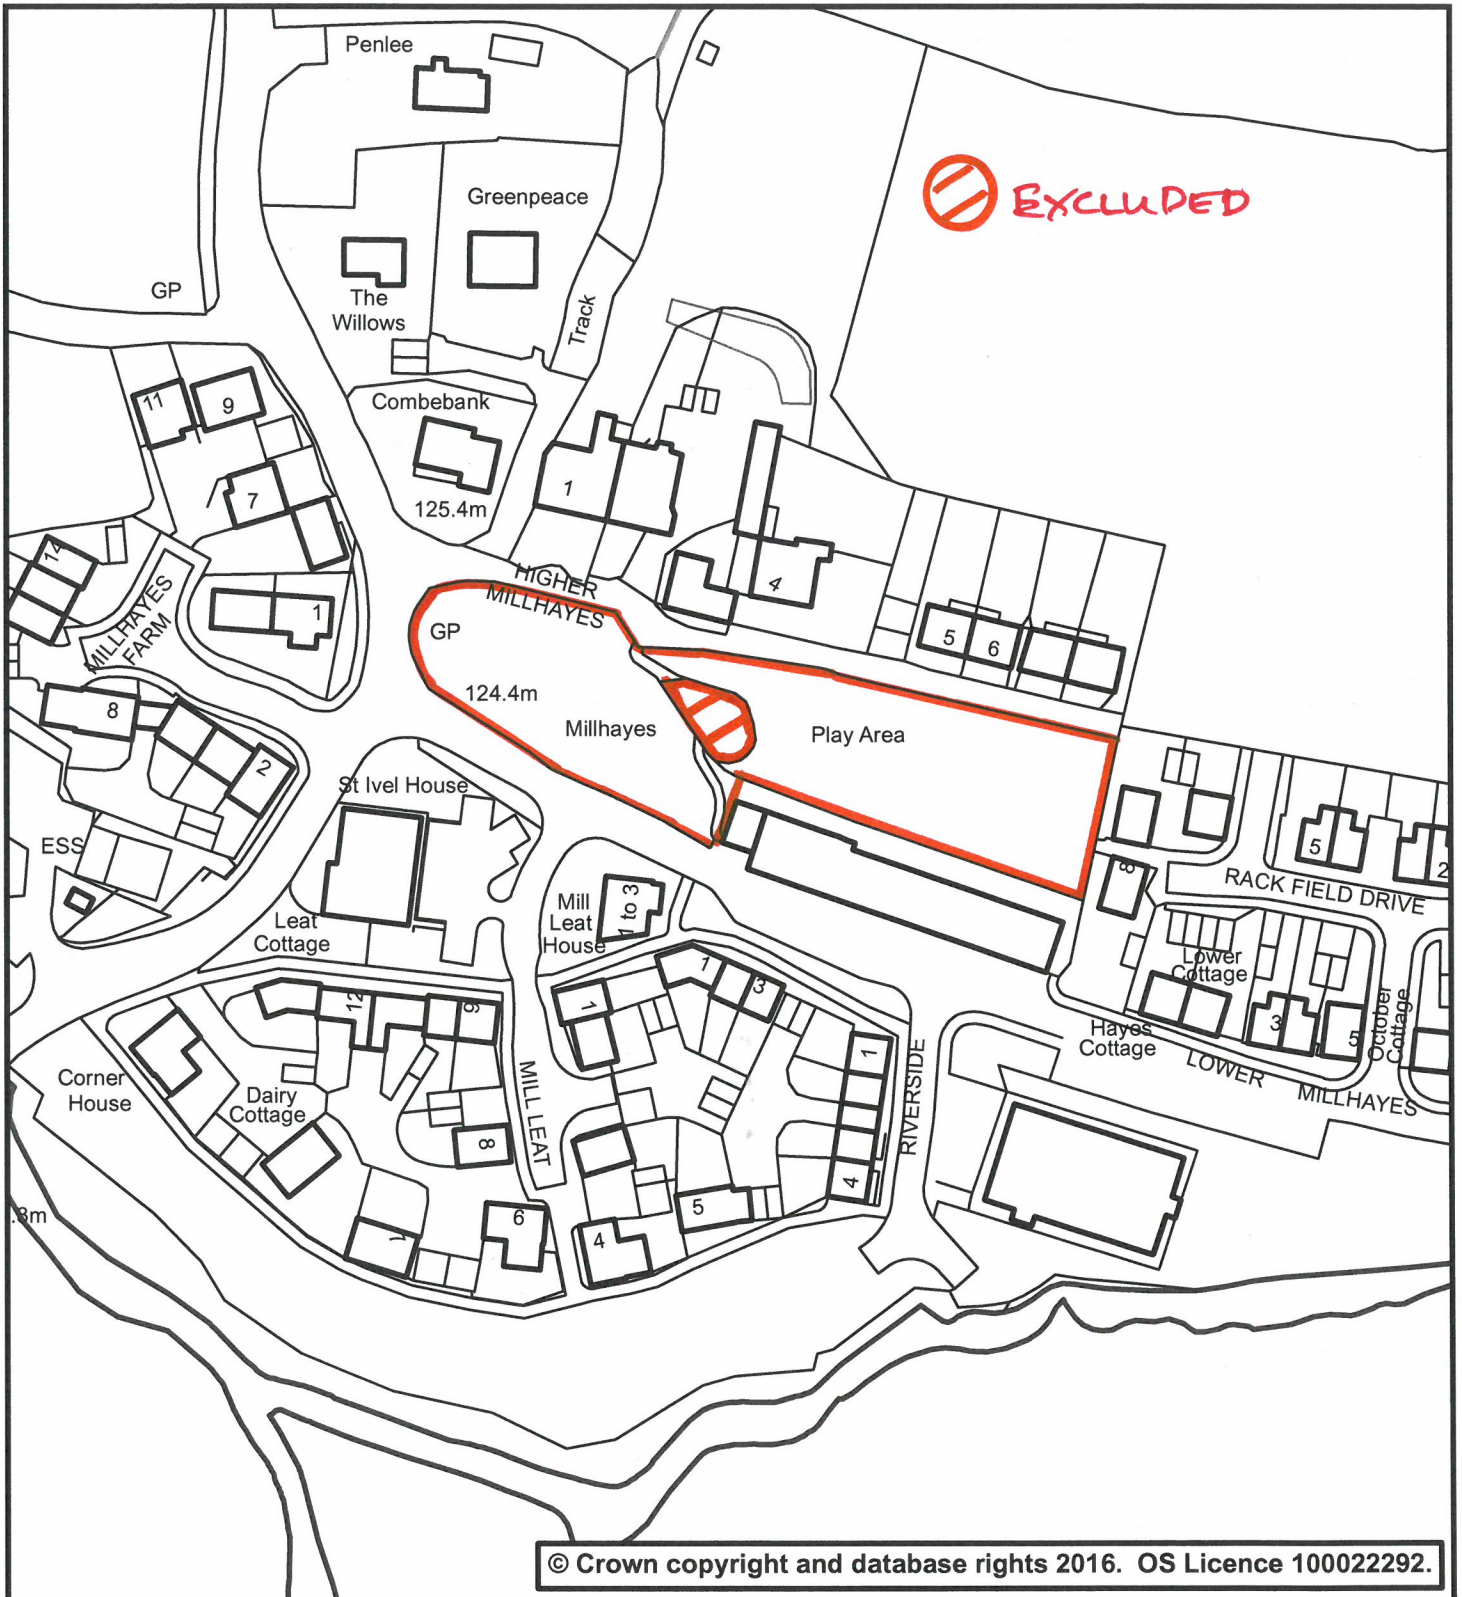

Phoenix House  
Phoenix Lane, Tiverton EX16 6PP

Tel: 01884 255255 Website: [www.middevon.gov.uk](http://www.middevon.gov.uk)

**Open Space - Millhayes Hemyock**

Scale: 1:1,250

Date: 26/02/2021

Drg. No: Not Set