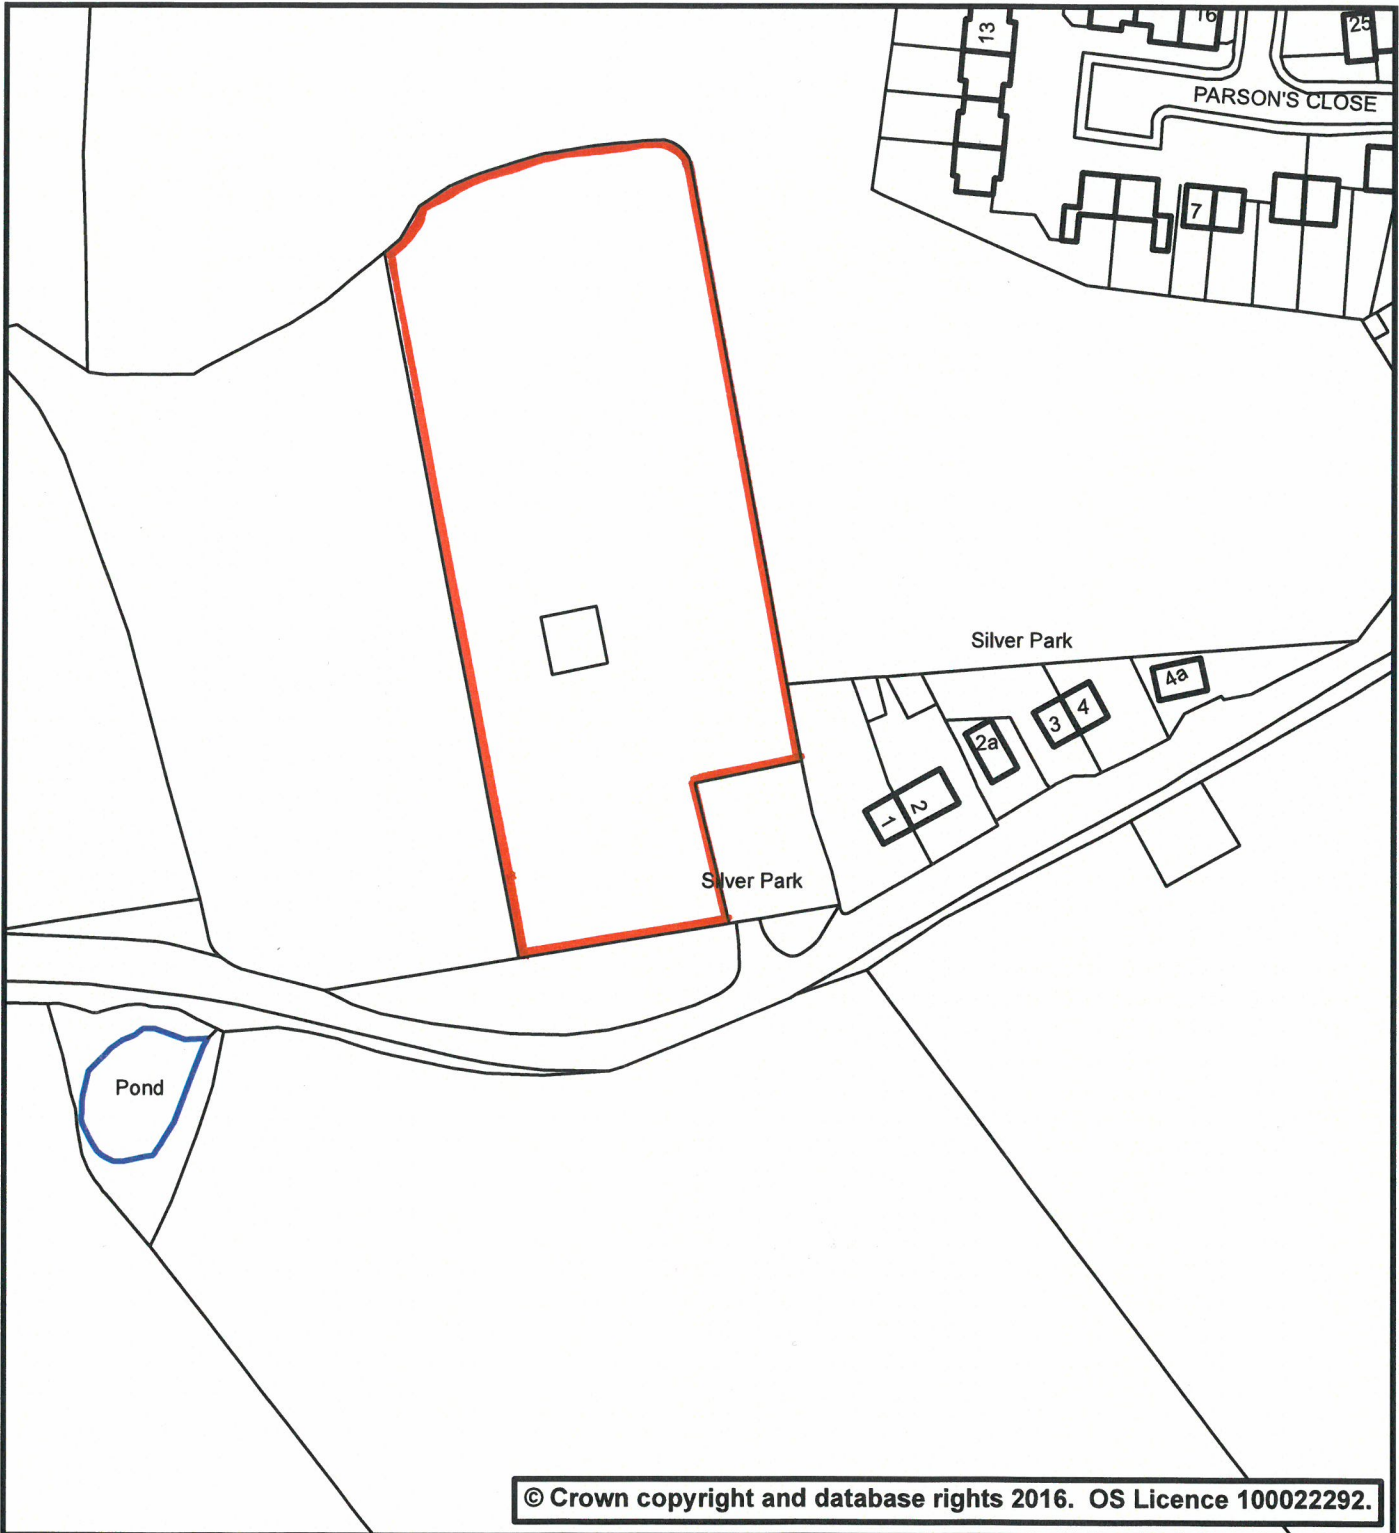

# Appendix D

Phoenix House  
Phoenix Lane, Tiverton EX16 6PP

Tel: 01884 255255 Website: [www.middevon.gov.uk](http://www.middevon.gov.uk)

<b>Play Area - Kentisbeare</b>	
Scale: 1:1,250	Date: 18/01/2021
Drg. No: Not Set	User Name: sdenham