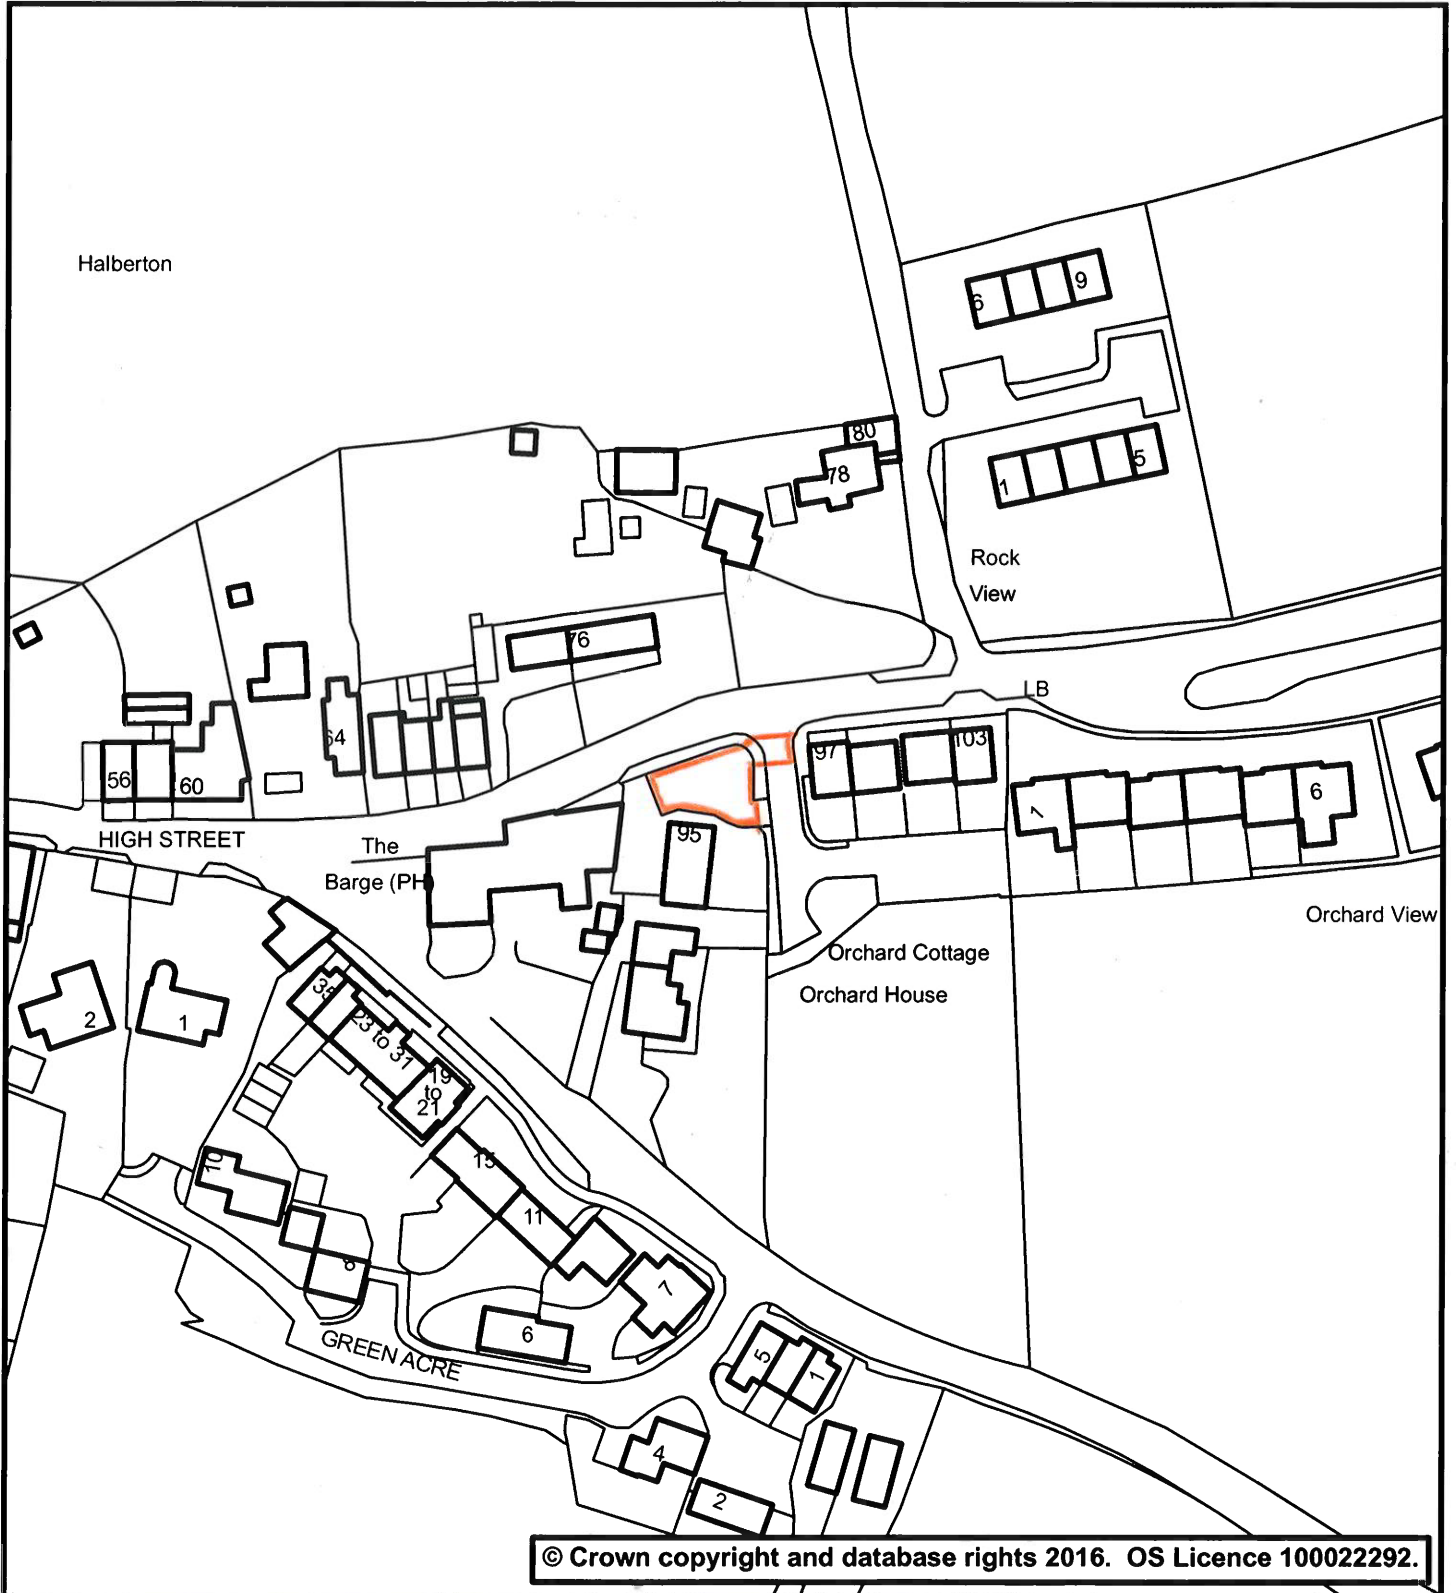

Phoenix House  
Phoenix Lane, Tiverton EX16 6PP

Tel: 01884 255255 Website: [www.middevon.gov.uk](http://www.middevon.gov.uk)

<b>High Street Halberton</b>	
Scale: 1:1,250	Date: 20/12/2024
Drg. No: Not Set	User Name: sdenham